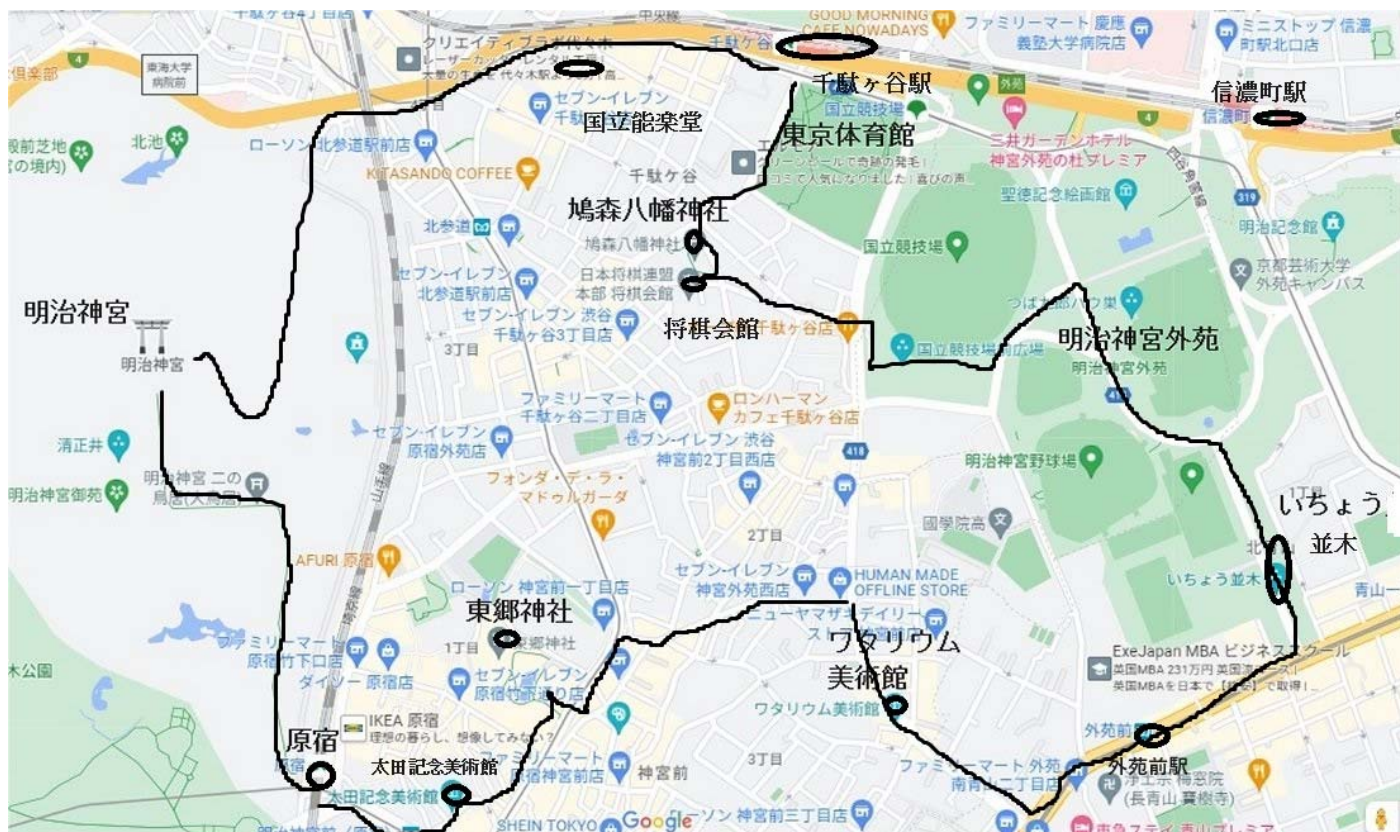

柏市歩こう会

設立 昭和56年5月
会長 大學敏子
事務局 柏市布施 908-4
TEL 04-7131-3772

11月例会

明治神宮外苑いちよう並木・晩秋ウオーク

期 日：2023年11月12日（日） JR柏駅 8時00分集合・出発
交 通：柏駅～日暮里駅乗換え～秋葉原駅乗換え～千駄ヶ谷駅
参加費：参加票と300円を納入して下さい。（資料・保険代）
コース：千駄ヶ谷駅～国立能楽堂～明治神宮～東郷神社～いちよう並木～
将棋会館（鳩森八幡神宮）～千駄ヶ谷駅（7km）
天 候：小雨

※ホームページ 「柏市歩こう会」 検索でご覧になれます。