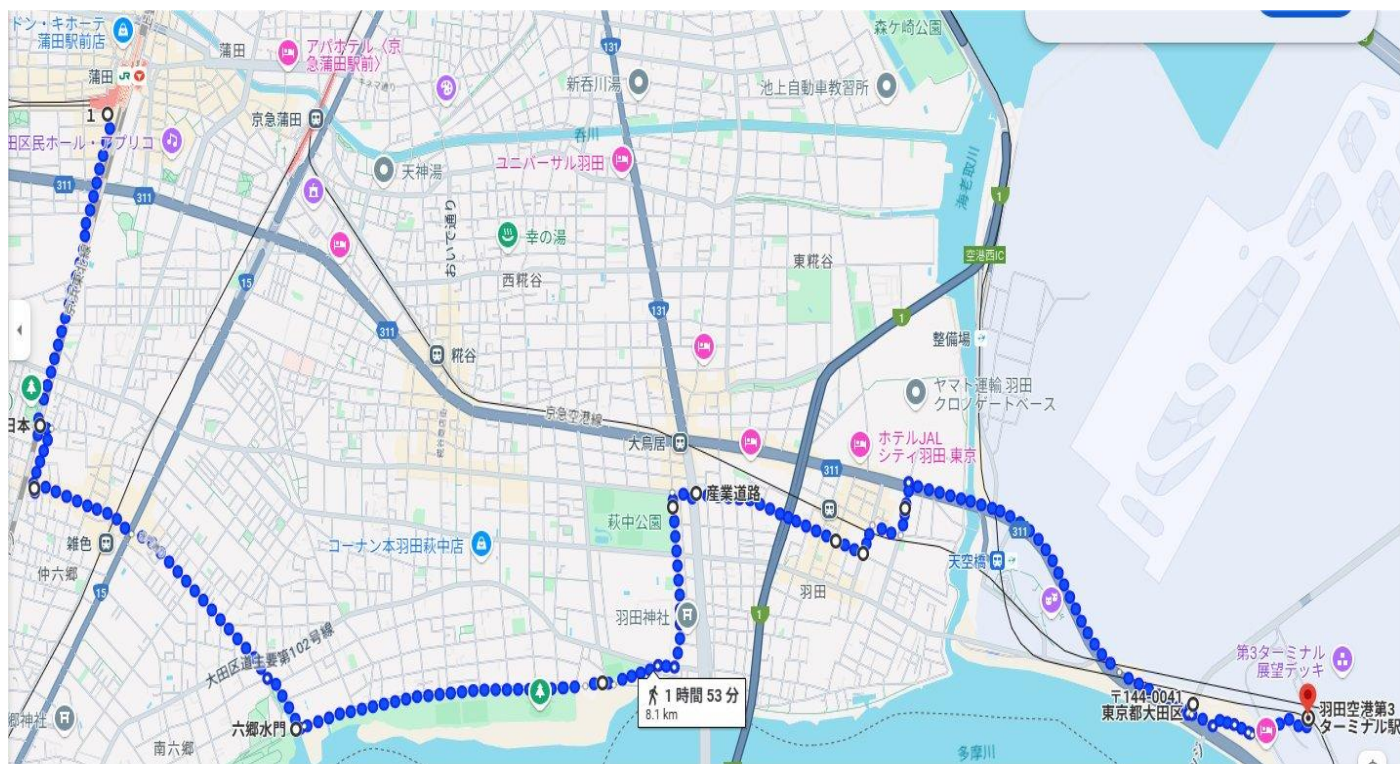

柏市歩こう会

設立 昭和56年5月
会長 大學敏子
事務局 柏市布施908-4
TEL 04-7131-3772

3月例会予定

早春の蒲田から羽田エアポート名所ウオーク

期 日：2025年3月9日（日） JR柏駅 7時50分集合（小雨決行）
交 通：柏駅～品川（日暮里駅）乗換え～蒲田駅（JR京浜東北線）（830円）
参加費：参加票と300円を納入して下さい。（資料、保険代等）弁当持参
コース：蒲田駅～西六郷公園～六郷水門～萩中公園～六守稻荷神社～
エアポートガーデン～羽田第3ターミナル展望デッキ～駅（8km）

4月例会予定

桜咲く佐倉藩城址の史跡散策

期 日：2025年4月13日（日） 東武柏駅 7時50分集合（小雨決行）
交 通：東武柏駅～京成船橋駅乗換え（快速・特急）～京成佐倉駅（780円）
参加費：参加票と300円を納入して下さい。（資料、保険代等）弁当持参
コース：京成佐倉駅～順天堂記念館～旧堀田邸～武家屋敷跡～佐倉城址公園
～国立歴史民俗博物館～京成佐倉駅（8km）

※ホームページ 「柏市歩こう会」検索でご覧になれます。