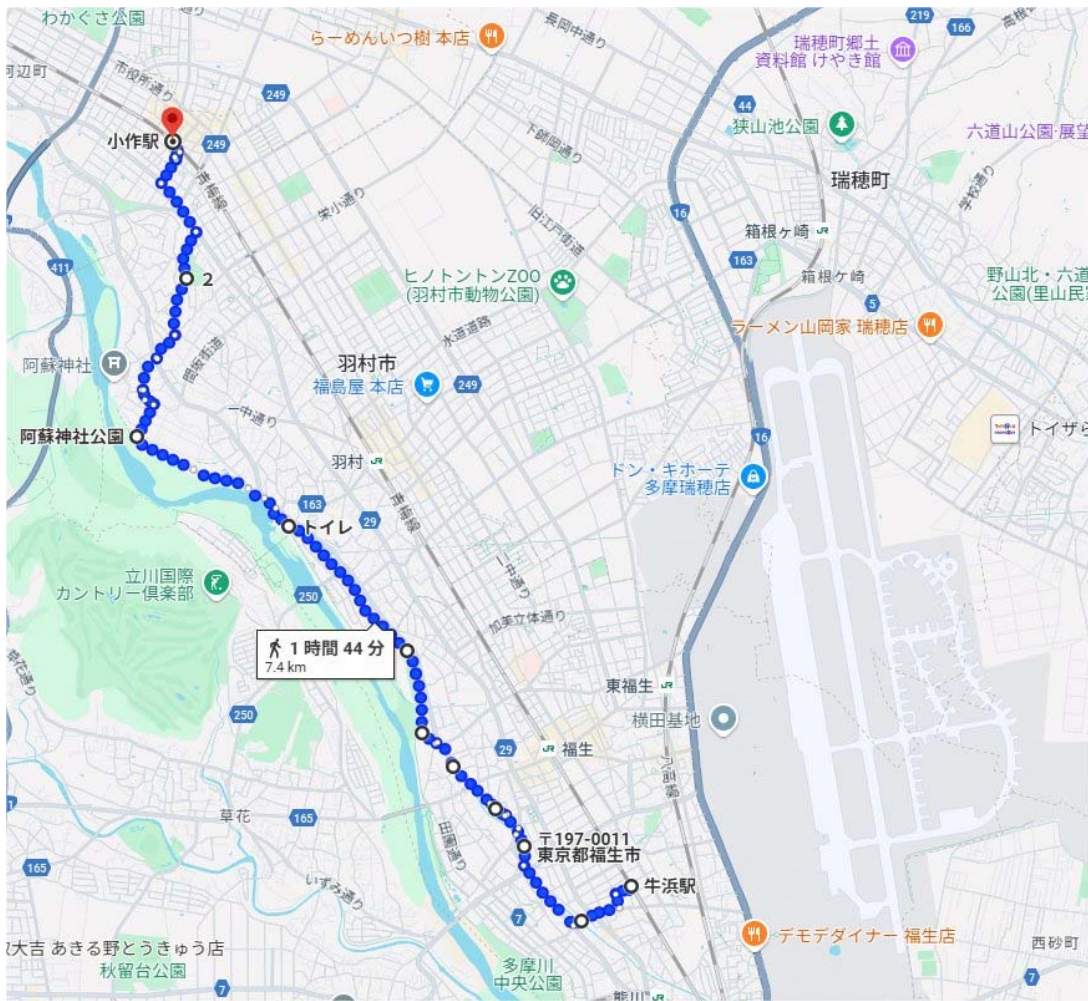

柏市歩こう会

設立 昭和56年5月
会長 大學敏子
事務局 柏市布施 908-4
TEL 04-7131-3772

2月例会予定

グリーン車試乗で玉川上水から多摩川ウォーク

期 日：2025年2月9日（日） JR柏駅 7時50分集合（小雨決行）
交 通：柏駅（55分発）～東京駅乗換え（49分発）～牛浜駅（JR 青梅線）（1280円）
参加費：参加票と300円を納入して下さい。（資料、保険代等）弁当持参
コース：牛浜駅～玉川上水～中福生公園～羽村取水堤～阿蘇神社～
羽加美緑地公園～小作駅（8km）

3月例会予定

早春の蒲田から羽田エアポート名所ウォーク

期 日：2025年3月9日（日） JR柏駅 7時50分集合（小雨決行）
交 通：柏駅～日暮里駅乗換え～蒲田駅（JR 京浜東北線）（830円）
参加費：参加票と300円を納入して下さい。（資料、保険代等）弁当持参
コース：蒲田駅～西六郷公園～六郷水門～萩中公園～六守稻荷神社～
エアポートガーデン～羽田第3ターミナル展望デッキ～駅（8km）
※ホームページ 「柏市歩こう会」検索でご覧になれます。