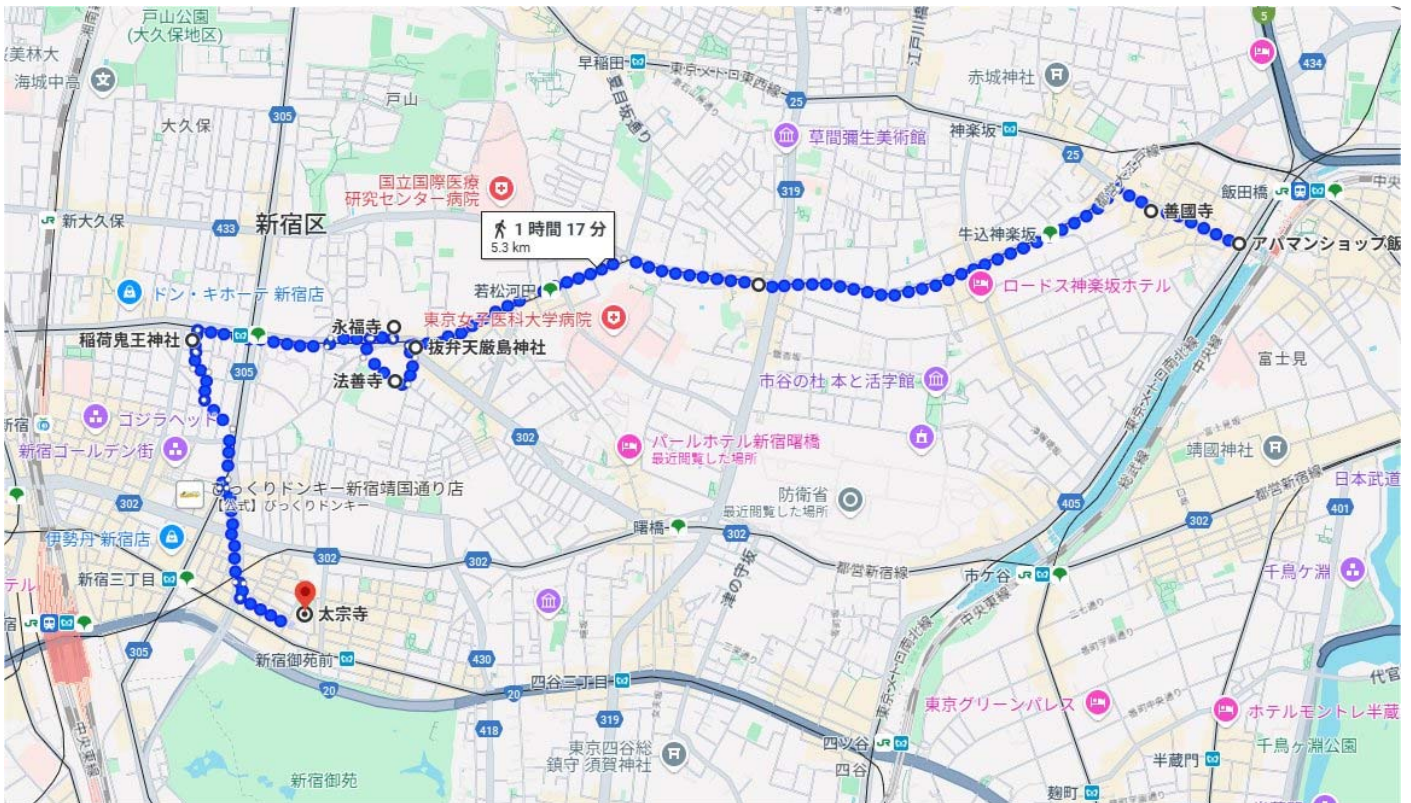

柏市歩こう会

設立 昭和56年5月
会長 大學敏子
事務局 柏市布施 908-4
TEL 04-7131-3772

1月例会予定

新宿 山ノ手七福神めぐり

期 日：2025年1月12日（日） JR柏駅 7時50分集合（小雨決行）

交 通：柏駅～秋葉原駅乗換え～飯田橋駅西口（580円）

参加費：参加票と300円を納入して下さい。（資料、保険代等）弁当持参

コース：飯田橋駅西口～善国寺（毘沙門天）～経王寺（大黒天）～法善寺（寿老人）～巖島神社（弁財天）～永福治（福祿寿）～稲荷鬼王神社（恵比寿）～太宗寺（布袋尊）～新宿御苑前駅（新宿駅）（7km）

2月例会予定

玉川上水から多摩川（羽村市）ウォーク

期 日：2025年2月9日（日） JR柏駅 7時50分集合（小雨決行）

交 通：柏駅～日暮里・神田駅（立川駅）乗換え～牛浜駅（JR青梅線）（1280円）

参加費：参加票と300円を納入して下さい。（資料、保険代等）弁当持参

コース：牛浜駅～玉川上水～中福生公園～羽村取水堤～阿蘇神社～
羽村美緑地公園～小作駅（8km）

※ホームページ 「柏市歩こう会」検索でご覧になれます。