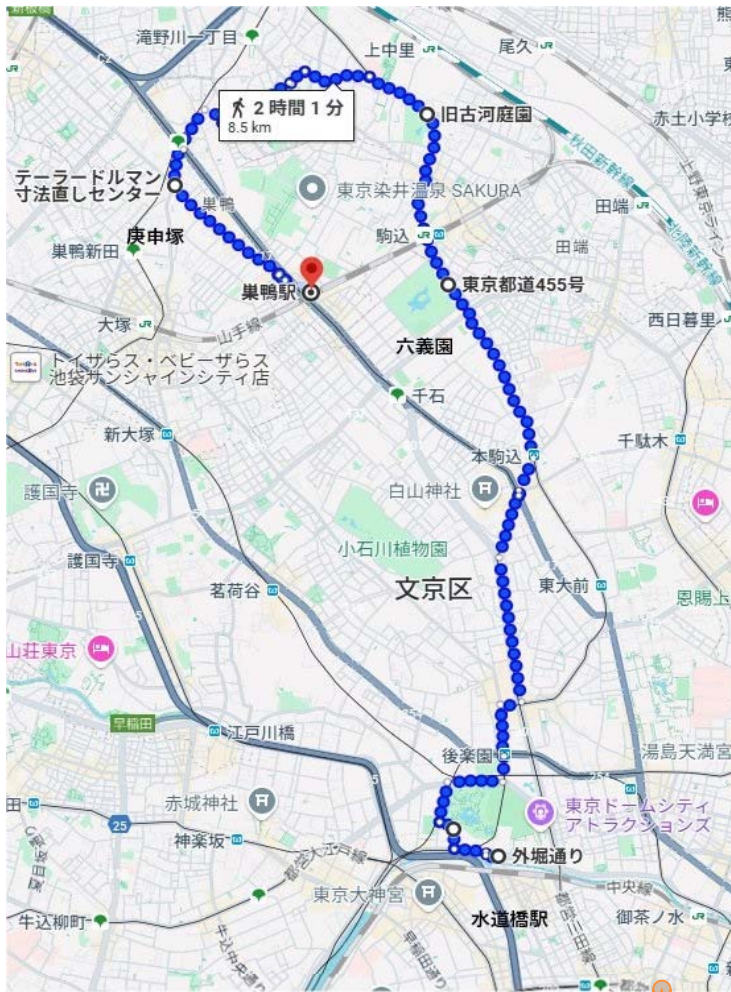

# 柏市歩こう会

設立 昭和56年5月  
会長 大學敏子  
事務局 柏市布施908-4  
TEL 04-7131-3772

### 都内名園巡り

期 日：2024年11月10日（日） JR柏駅 8時00分集合（小雨決行）  
交 通：柏駅～日暮里・秋葉原駅乗換え～水道橋駅（580円）  
参加費：参加票と300円を納入して下さい。（資料、保険代等）弁当持参  
コース：水道橋駅西口～小石川後楽園(150円)～六義園(150円)～  
旧古河庭園(70円)～庚申塚～とげぬき地蔵尊～巢鴨駅（9km）

### 赤穂浪士の足跡を巡る

期 日：2024年12月8日（日） JR柏駅 8時00分集合（小雨決行）  
交 通：柏駅～日暮里・秋葉原駅乗換え～両国駅（580円）  
参加費：参加票と300円を納入して下さい。（資料、保険代等）弁当持参  
コース：両国駅～回向院～吉良別邸～清澄公園～旧浅野藩邸跡～築地本願寺～  
新橋駅～浅野内匠頭終焉の地～増上寺～泉岳寺～高輪GW駅(12km)  
※ホームページ 「柏市歩こう会」検索でご覧になれます。