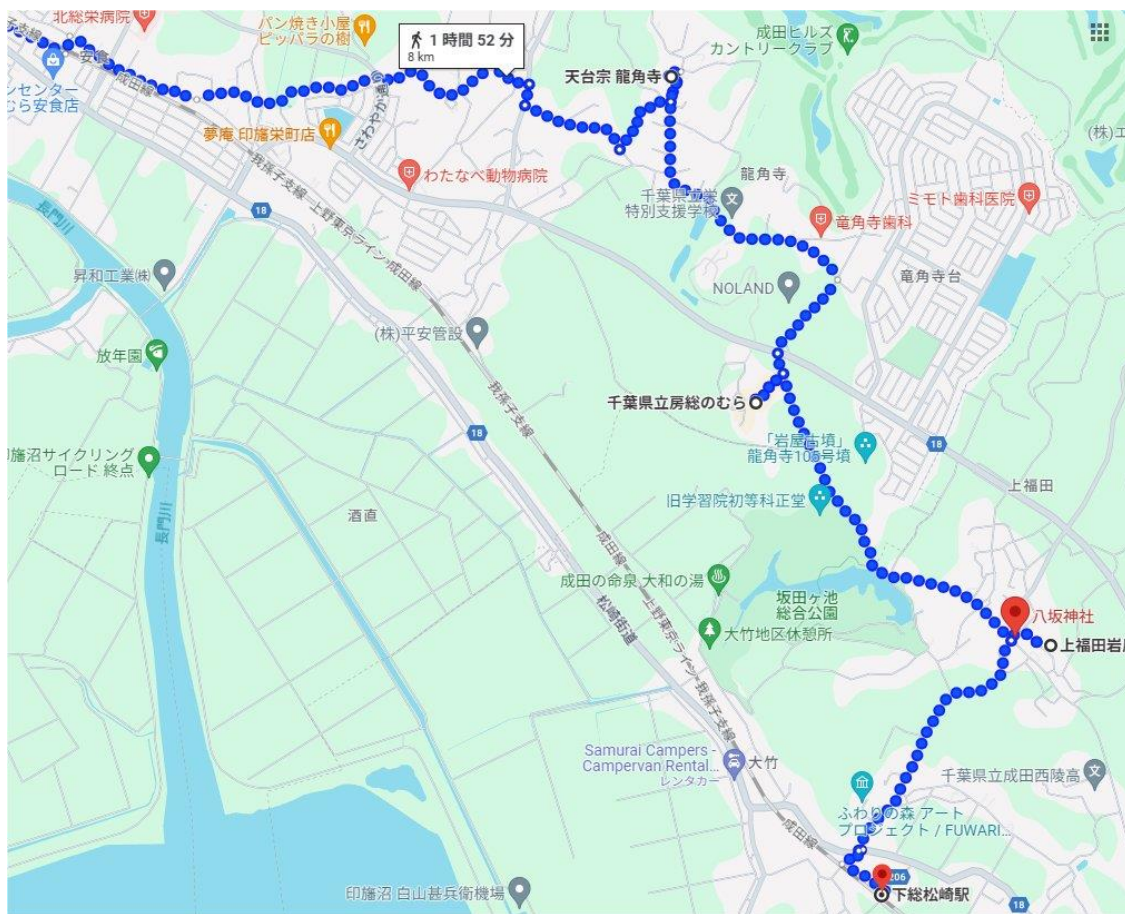

# 柏市歩こう会

設立 昭和56年5月  
会長 大學 敏子  
事務局 柏市布施 908-4  
TEL 04-7131-3772

### 房総のむら（龍角寺・風土記の丘）

期 日：2024年6月9日（日） JR柏駅 8時00分集合（小雨決行）  
交 通：JR柏駅（8:16）～我孫子駅乗換え～JR成田線安食駅（510円）  
参加費：参加票と300円を納入して下さい。（資料、保険代等）  
コース：安食駅～龍角寺～房総のむら～坂田ヶ池公園～八坂神社～  
下総松崎駅（9km）

### 横須賀海岸・どぶ板通り・三笠記念館ウォーク

期 日：2024年7月14日（日） JR柏駅 7時50分集合（小雨決行）  
交 通：柏駅（7:55）～品川駅乗換え～京急横須賀中央駅（9:36）（660円+620円）  
参加費：300円（資料、保険代等）  
コース：京急横須賀中央駅～三笠記念館～ヴェルニー公園～JR横須賀駅～  
どぶ板通り～京急横須賀中央駅（9km）  
※ホームページ 「柏市歩こう会」検索でご覧になれます。