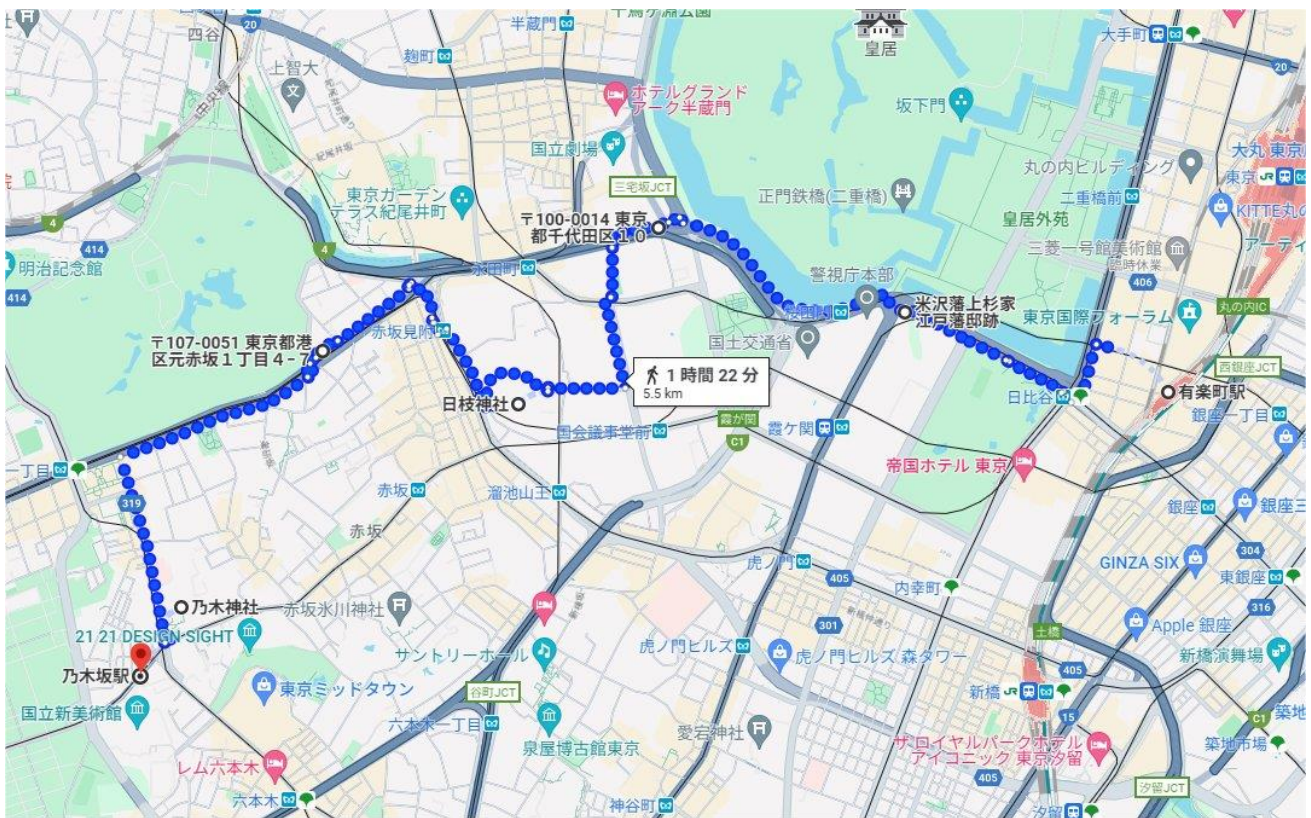

柏市歩こう会

設立 昭和56年5月
会長 大學 敏子
事務局 柏市布施 908-4
TEL 04-7131-3772

5月例会

日本の三権の中心地から赤坂・乃木坂へ

期 日：2024年5月12日（日） JR 柏駅 8時00分集合（小雨決行）

交 通：J R 柏駅～日暮里乗換え～有楽町駅（580円）

乃木坂駅～柏駅（670円）

参加費：参加票と300円を納入して下さい。（資料、保険代等）

コース：有楽町駅中央西口～日比谷公園～法務省前～衆議院憲政記念会館～

最高裁判所～山王日枝神社～豊川稲荷～乃木神社～乃木坂駅（8km）

最高裁判所

国会議事堂

乃木神社