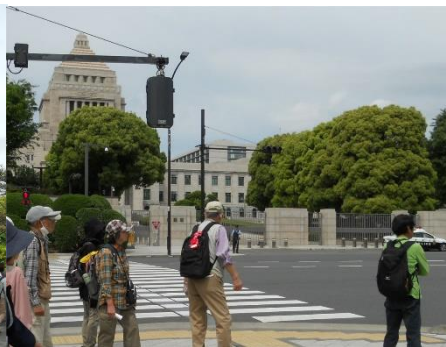

柏市歩こう会

設立 昭和56年5月
会長 大學 敏子
事務局 柏市布施 908-4
TEL 04-7131-3772

5月例会

日本の三権の中心地から赤坂・乃木坂へ

期 日：2024年5月12日（日） JR 柏駅 8時00分集合（小雨決行）

交 通：J R 柏駅～日暮里乗換え～有楽町駅（580円）

乃木坂駅～柏駅（670円）

参加費：参加票と300円を納入して下さい。（資料、保険代等）

コース：有楽町駅中央西口～日比谷公園～法務省前～衆議院憲政記念会館～

最高裁判所～山王日枝神社～豊川稲荷～乃木神社～乃木坂駅（8km）

最高裁判所

国会議事堂

乃木神社